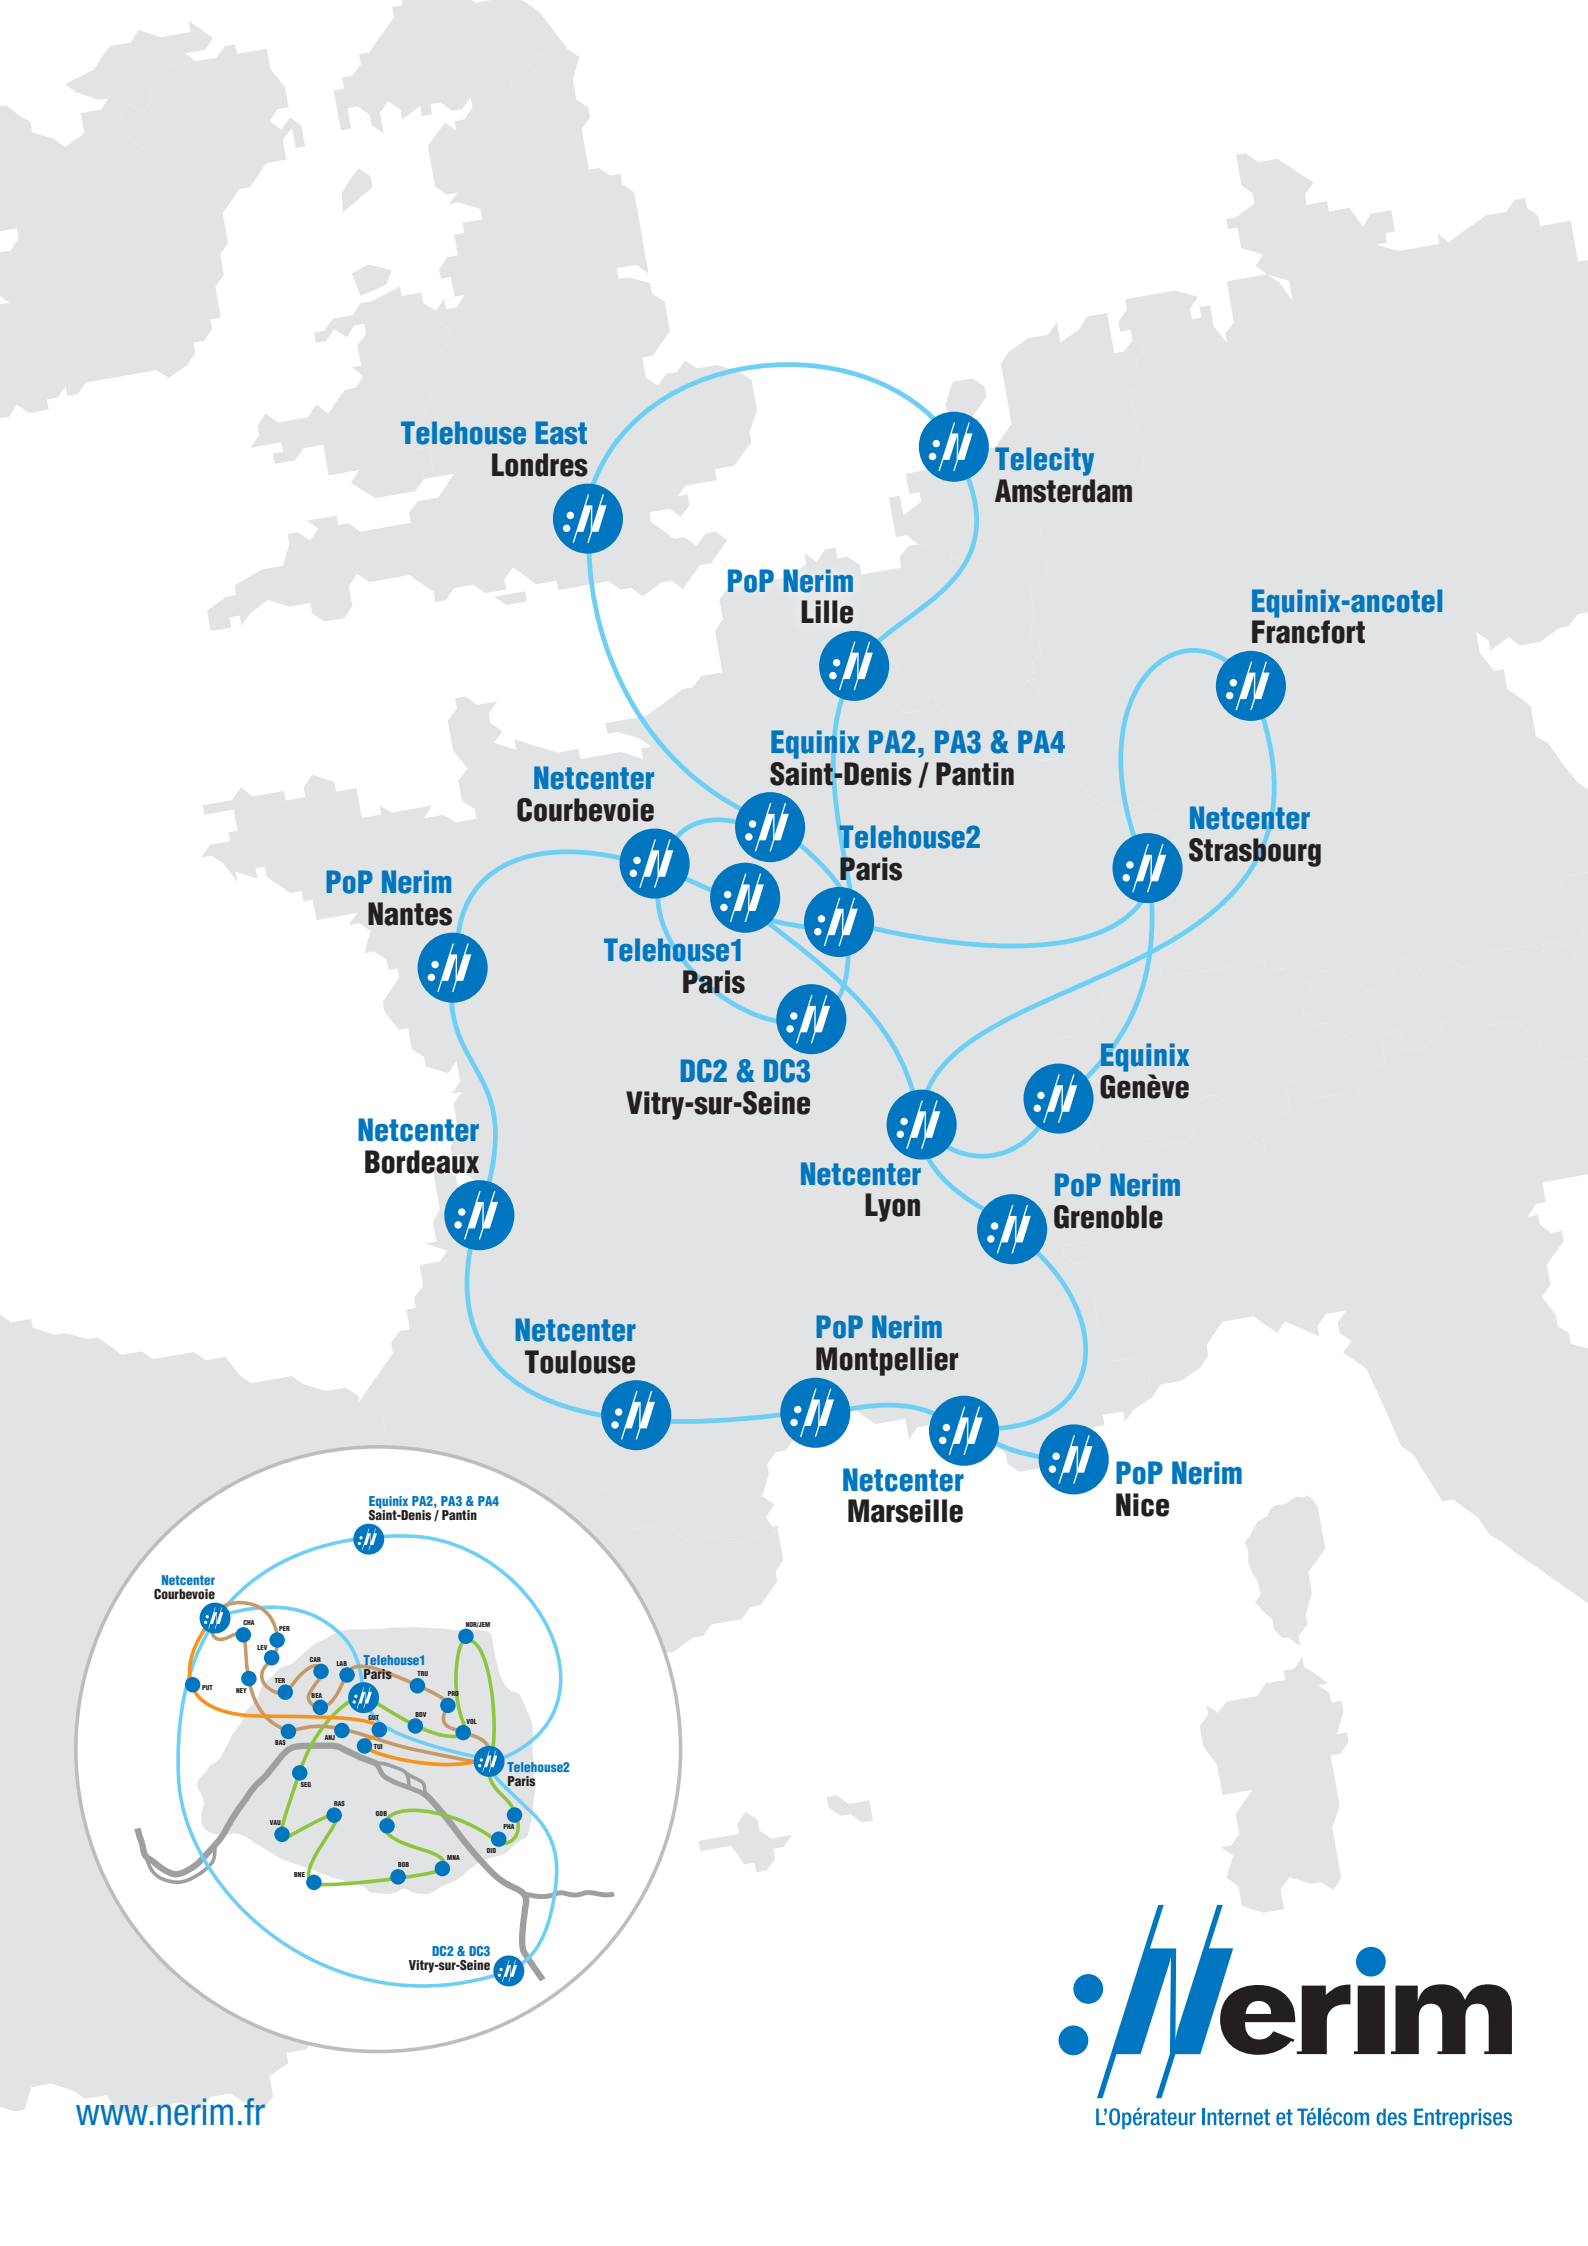

L'ADSL / VDSL2 Nerim est disponible dans toute la France et notamment à Paris et dans les Hauts de Seine (92) où Nerim a dégroupé 28 Nœuds de Raccordement d'Abonnés (NRA) en propre.

Des services inclus

Telehouse East
Londres

Telecity
Amsterdam

PoP Nerim
Lille

Equinix-ancotel
Francfort

Netcenter
Courbevoie

Equinix PA2, PA3 & PA4
Saint-Denis / Pantin

Telehouse2
Paris

Netcenter
Strasbourg

PoP Nerim
Nantes

Telehouse1
Paris

DC2 & DC3
Vitry-sur-Seine

Equinix
Genève

Netcenter
Bordeaux

Netcenter
Lyon

PoP Nerim
Grenoble

Netcenter
Toulouse