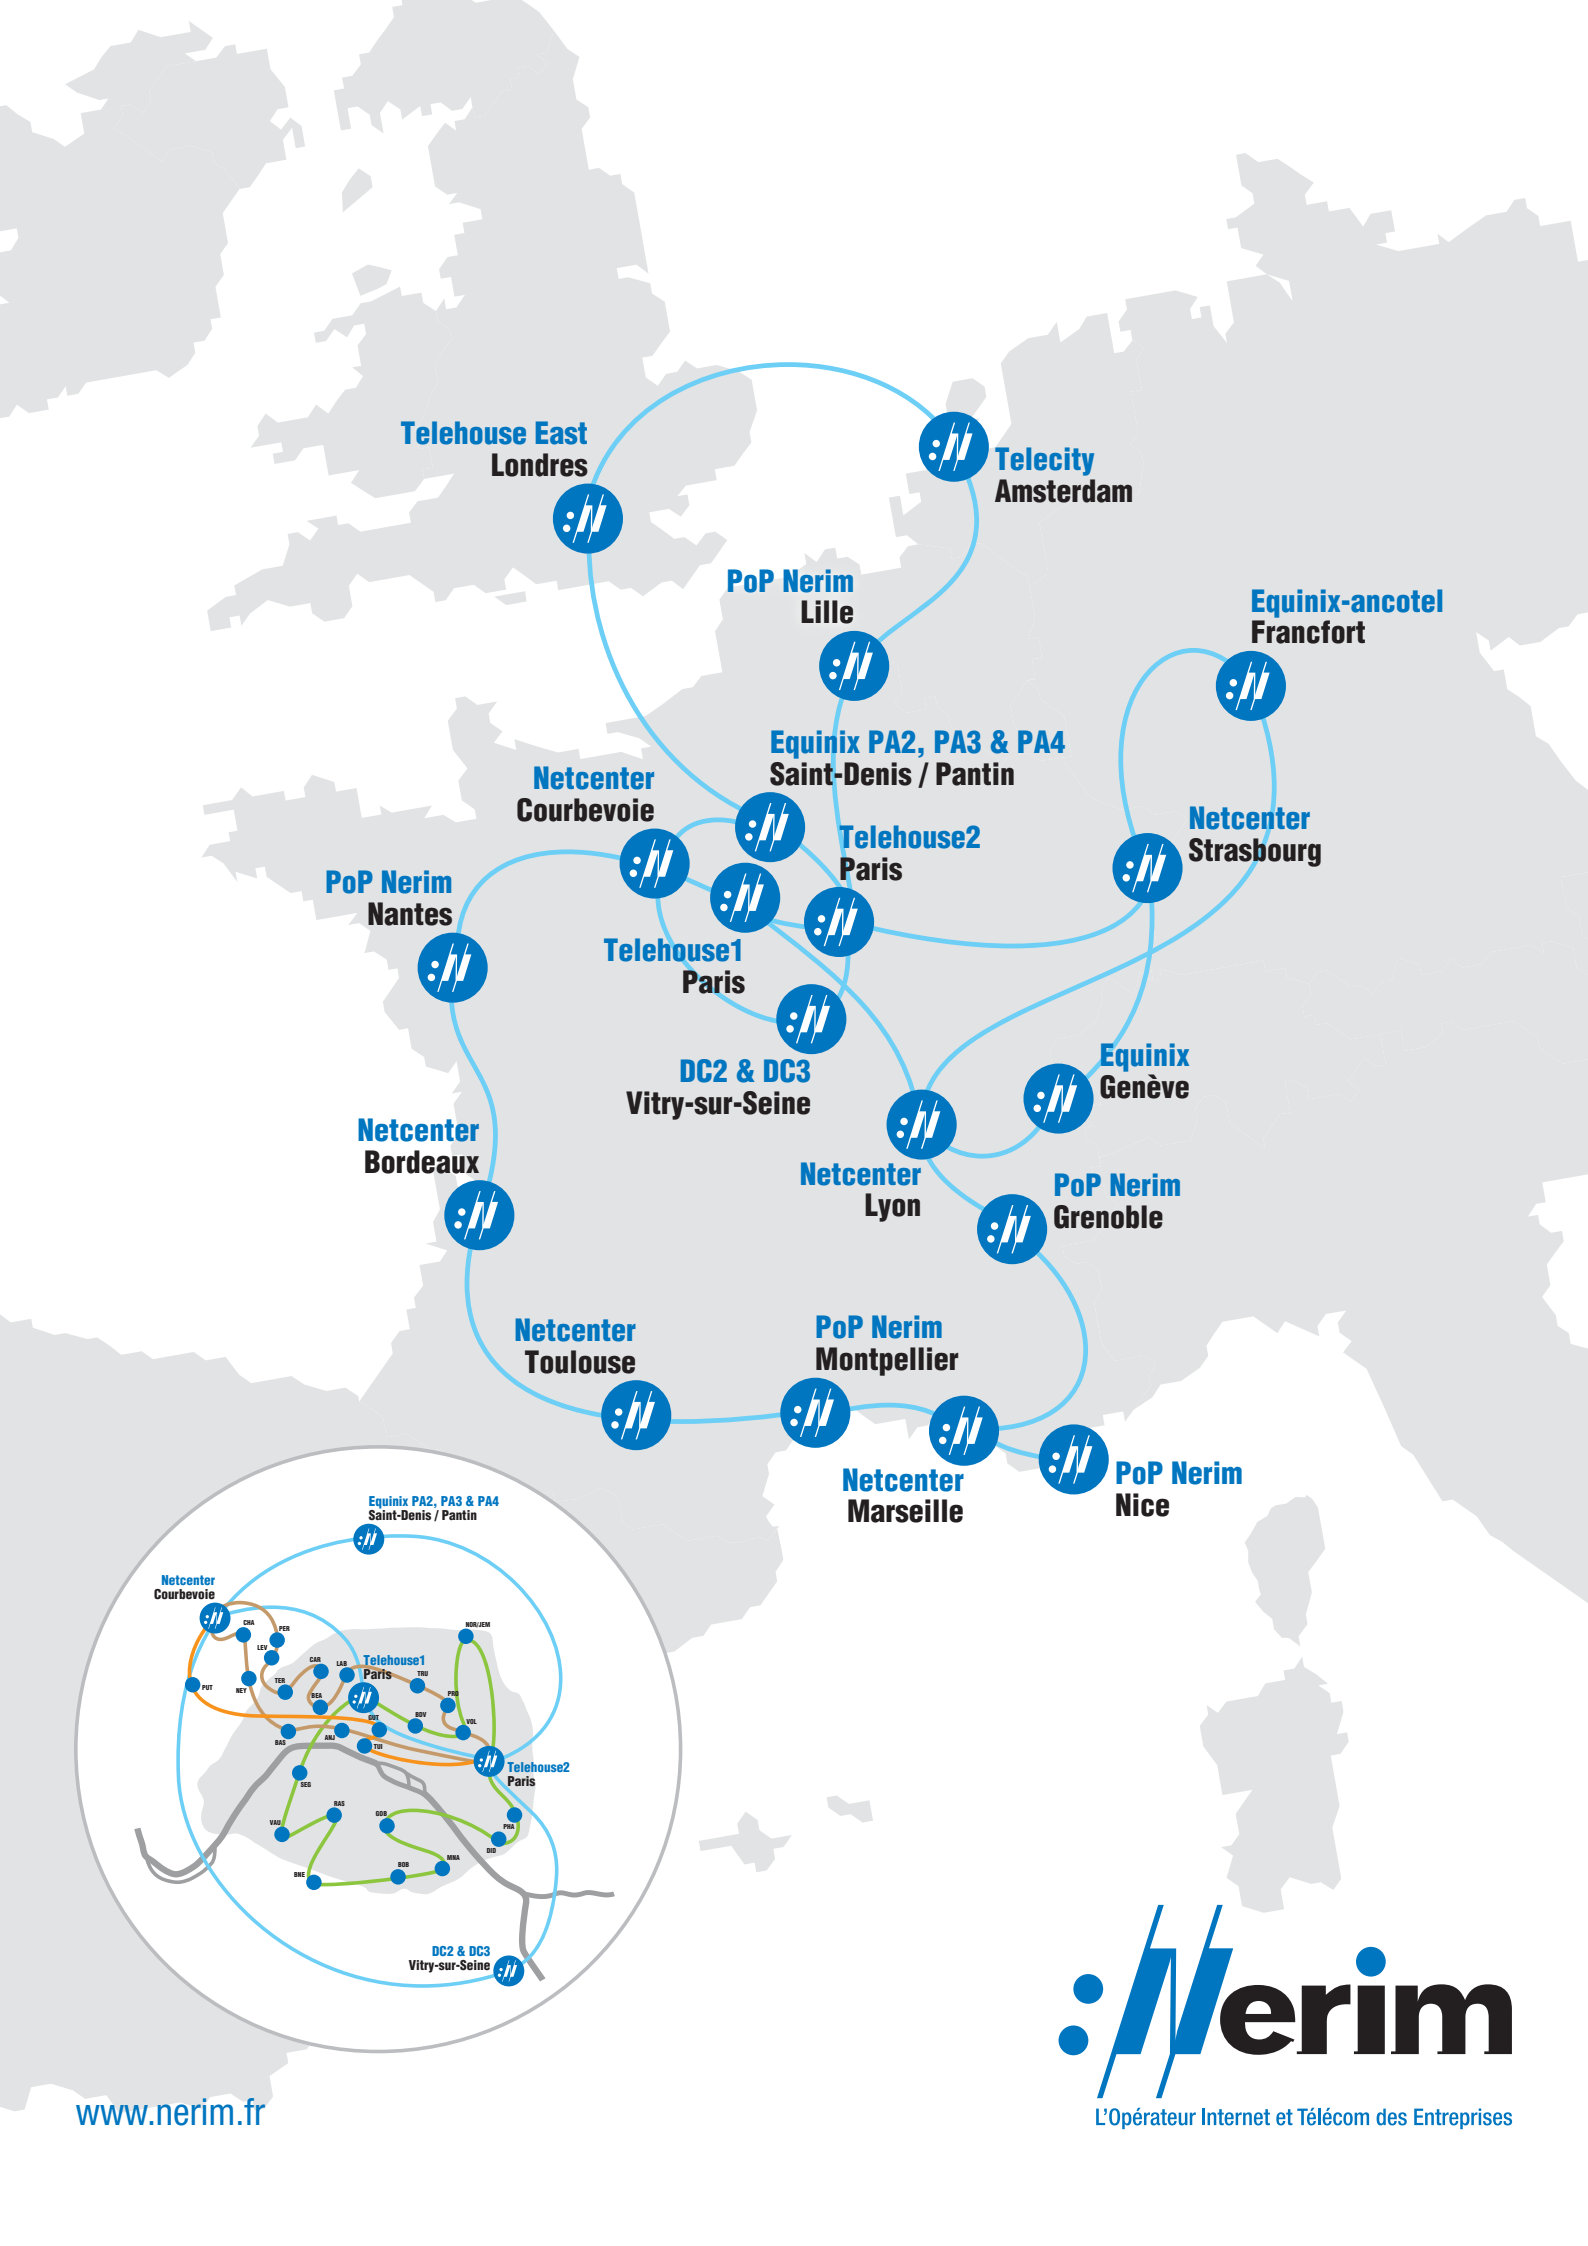

Réseau National

10 points de présence (PoPs) répartis sur 5 sites en Île-de-France.

PoPs à Strasbourg, Lyon, Nantes, Lille, Marseille, Nice, Montpellier, Toulouse, Bordeaux et Grenoble.

Réseau Global

Réseau à l'échelle européenne : présence en propre en France, au Royaume Uni, aux Pays Bas, en Allemagne et en Suisse.

A l'inverse de la tendance du marché où les opérateurs pratiquent une politique de peering fermée, Nerim est un des rares opérateurs à avoir une politique de peering ouverte. Nos nombreux accords d'échange de trafic (plus de 450 peerings) et des connexions toujours plus étendues sur les principaux points d'échange de trafic d'Internet (LINX, AMS-IX, DE-CIX, SFINX, France-IX, EQUINIX) sont pour votre réseau la garantie d'un routage direct vers plus de 70% des destinations.

*peering : échange de trafic direct entre FAI, hébergeurs et opérateurs.

Telehouse East
Londres

Telecity
Amsterdam

PoP Nerim
Lille

Equinix-ancotel
Francfort

Equinix PA2, PA3 & PA4
Saint-Denis / Pantin

Netcenter
Courbevoie

Telehouse2
Paris

Netcenter
Strasbourg

PoP Nerim
Nantes

Telehouse1
Paris

DC2 & DC3
Vitry-sur-Seine

Equinix
Genève

Netcenter
Bordeaux

Netcenter
Lyon